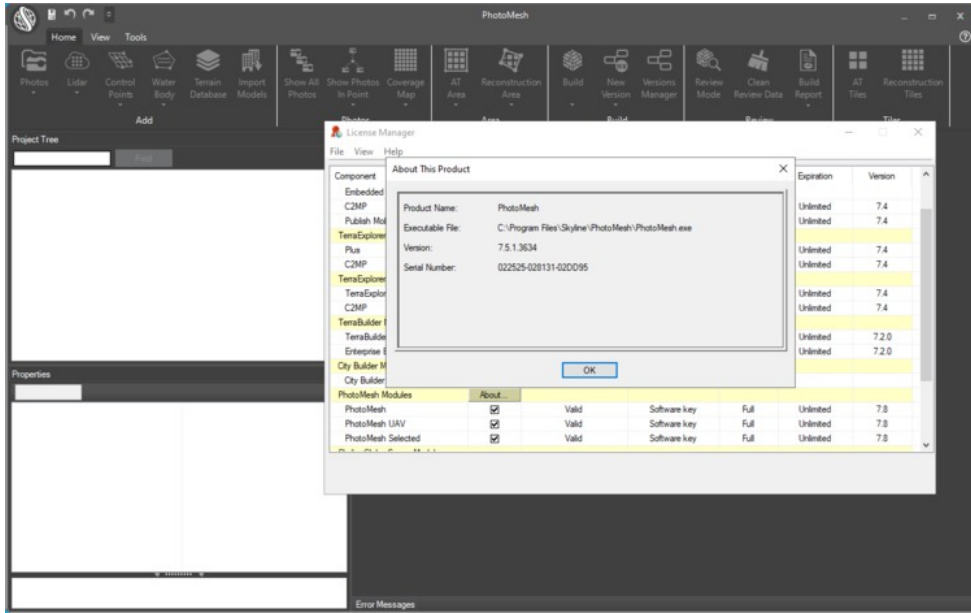

# Skyline PhotoMesh / PhotoMesh Fuser 8.0.2

2025-07-10 16:53:40 [label](#) [我要反馈](#) [下载页面](#)

[去下载](#)

标签

**inve** 产品数量  
已有 42647个

**gro** 付费会员  
已有 1676位

**anal** 价值评估  
商业价值约 ¥6635.87万元

**dow** 下载数量  
已下载 222908次