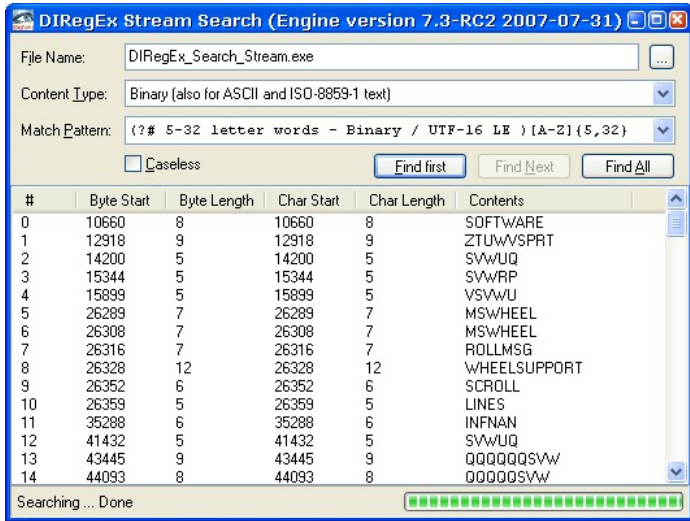

# DIRegEx 8.10.0 for Delphi 10.3 Rio

2025-07-10 16:54:00 label 我要反馈 下载页面

去下载

标签

inve 产品数量 已有 42647个

gro 付费会员 已有 1676位

anal 价值评估 商业价值约 ¥6635.87万元

dow 下载数量 已下载 222908次