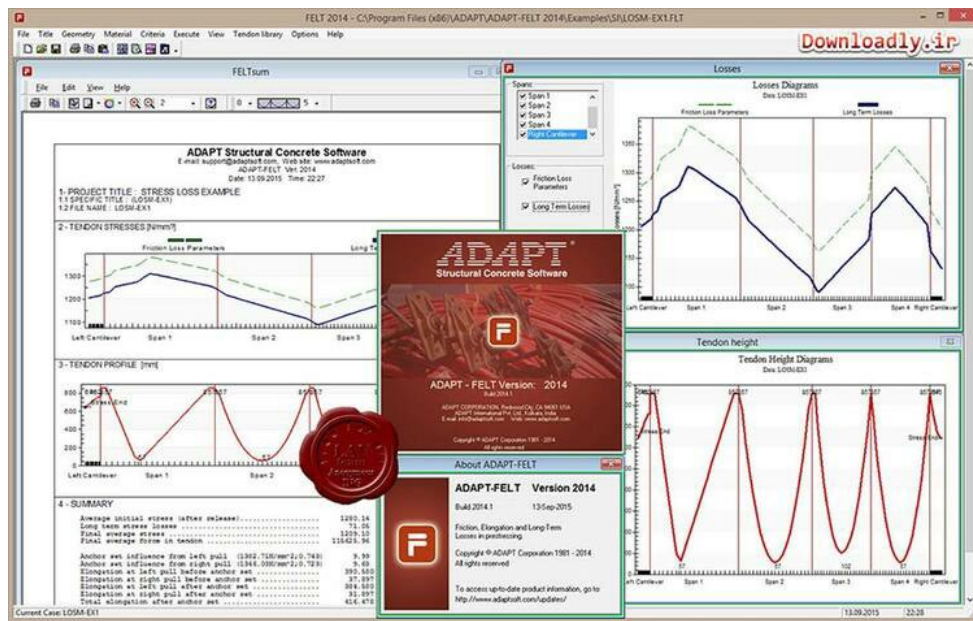

ADAPT-FELT 2014.1 + Documentation

2025-07-10 16:53:26 label 我要反馈 下载页面

去下载

标签

inve 产品数量 已有 42647个

gro 付费会员 已有 1676位

anal 价值评估 商业价值约 ¥6635.87万元

dow 下载数量 已下载 222908次